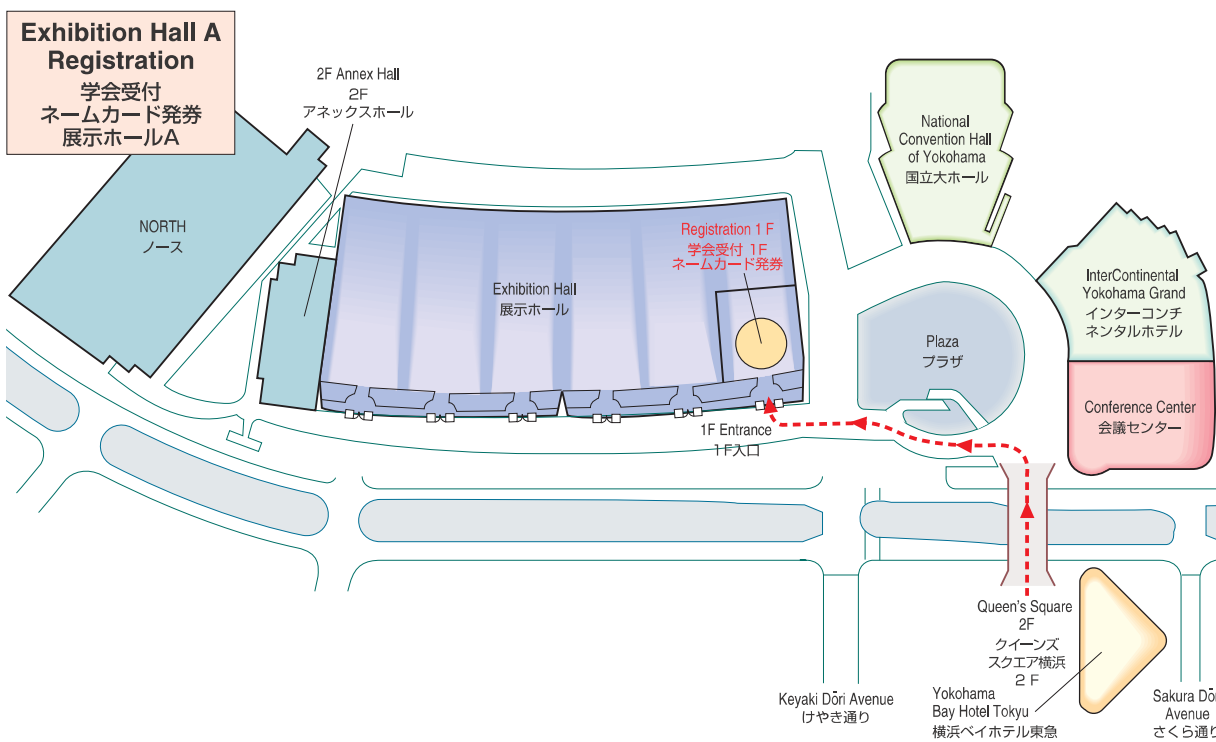

Access

Shibuya Sta. 渋谷駅	Tokyu Toyoko Line, 30 min. 【東急東横線（みなとみらい線 乗り入れ）約 30 分（特急）】	Minato Mirai Sta. みなとみらい駅	3 min. on foot. 【徒歩】約 3 分	PACIFICO YOKOHAMA パシフィコ横浜
Yokohama Sta. 横浜駅	Minato Mirai Line, 3 min. 【みなとみらい線】約 3 分			
	10 min. by Bus from Bus stop 14 located at the 1st floor of Sogo Department Store, Yokohama St. Est. Ext. 【バス】約 10 分（東口そごう 1 階 市営・京急バス 14 のりば）			
	7 min. by Taxi. Taxi Stand on B 2F of Porta, Yokohama St. Est. Ext. 【タクシー】約 7 分（東口ポルタ地下 2 階 タクシーのりば）			
Shin-yokohama Sta. 新横浜駅	JR Yokohama Line, 15 min. 【JR 横濱線】約 15 分 Yokohama Subway, 15 min. 【横浜市営地下鉄】約 15 分	Sakuragicho Sta. 桜木町駅	12 min. on foot. 【徒歩】約 12 分 7 min. by Bus from Bus Stop 1. 【バス】約 7 分（市営バス 1 のりば） 5 min. by Taxi. 【タクシー】約 5 分	

※ Each time required shows approximately.
※ 上記所要時間は、おおその目安です。

Walking Directions